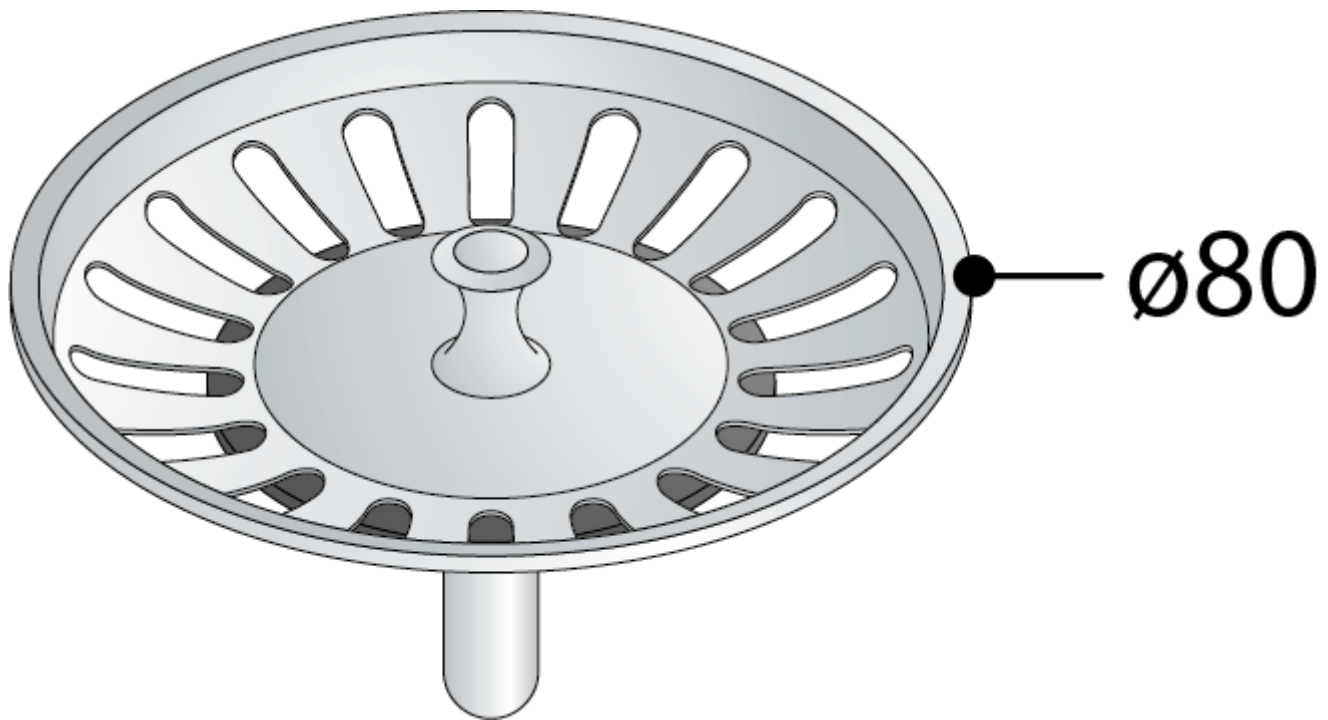

it en de fr es

Home / Accessori e ricambi / Tappi e griglie per pilette lavello / 137.070.0

137.070.0

Cestello per pilette lavello con foro $\varnothing 90$

$\varnothing 80$

con guarnizione

Misure

$\varnothing 80$

Cataloghi

Catalogo Italia

Pagina 183

Catalogo Export

Catalogo Gamma pavimento

Pagina non presente

Categoria

Accessori e ricambi, Tappi e griglie per pilette lavello